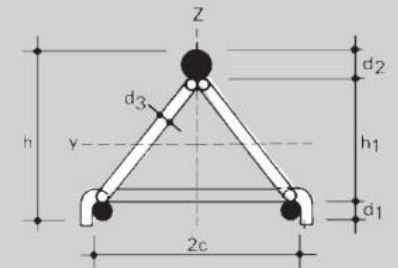

Centine reticolari a 3 correnti

belloli

Caratteristiche:

- Peso contenuto → facili da montare
- Materiale: acciaio d'armatura B500B
- Tensione a snervamento (f_y) > 500 N/mm²
- Tensione a rottura (f_u) > 550 N/mm²