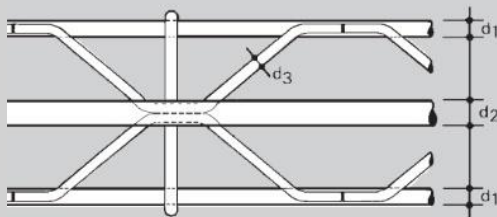

Centine reticolari a 3 correnti

belloli

Caratteristiche:

- Peso contenuto → facili da montare
- Materiale: acciaio d'armatura B500B
- Tensione a snervamento (f_y) > 500 N/mm²
- Tensione a rottura (f_u) > 550 N/mm²