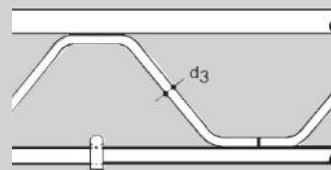

Centine reticolari a 3 correnti

belloli

Caratteristiche:

- Peso contenuto → facili da montare
- Materiale: acciaio d'armatura B500B
- Tensione a snervamento (f_y) > 500 N/mm²
- Tensione a rottura (f_u) > 550 N/mm²