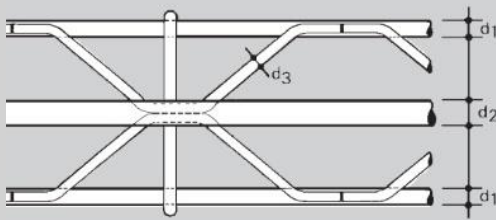

3-Gurt Gitterträger

belloli

Eigenschaften:

- Geringeren Gewicht → leicht zu montieren
- Armierungsstahl B500B
- Streckgrenze (f_y) > 500 N/mm²
- Zugfestigkeit (f_r) > 550 N/mm²

Typ	Statische Werte						Profilmasse					
	Gewicht [kg/m]	A _s [mm ²]	I _y [mm ⁴ x 10 ⁶]	W _y [mm ³ x 10 ³]	I _z [mm ⁴ x 10 ⁶]	W _z [mm ³ x 10 ³]	d ₁ [mm]	d ₂ [mm]	d ₃ [mm]	h [mm]	2c [mm]	h ₁ [mm]
3G-70/18/26	10.3	1041	2.235	38.48	1.576	24.61	18	26	10	114	128	70
3G-70/20/26	11.4	1159	2.527	39.85	1.938	29.81	20	26	10	116	130	70
3G-70/20/30	12.5	1335	3.057	50.69	1.955	30.08	20	30	10	120	130	70
3G-70/22/34	15.1	1668	4.062	65.88	2.388	36.17	22	34	10	126	132	70
3G-70/26/34	17.4	1970	5.005	70.58	3.323	48.86	26	34	10	130	136	70
3G-70/30/40	23.1	2674	7.551	99.98	4.483	64.04	30	40	10	140	140	70
3G-100/18/26	10.9	1041	3.905	53.66	2.902	34.54	18	26	10	144	168	100
3G-100/20/26	11.9	1159	4.391	55.13	3.571	42.00	20	26	10	146	170	100
3G-100/20/30	13.4	1335	5.252	68.92	3.588	42.21	20	30	10	150	170	100
3G-100/22/34	15.6	1668	6.867	85.11	4.364	50.73	22	34	10	156	172	100
3G-100/26/34	18.5	1970	8.383	96.26	6.084	69.13	26	34	10	160	176	100
3G-100/30/40	23.8	2674	12.343	135.12	8.159	90.65	30	40	10	170	180	100
3G-115/18/26	12.0	1041	4.915	61.35	4.636	44.57	18	26	12	159	208	115
3G-115/20/26	13.0	1159	5.518	62.86	5.706	54.34	20	26	12	161	210	115
3G-115/20/30	14.5	1335	6.574	78.13	5.723	54.50	20	30	12	165	210	115
3G-115/22/34	16.7	1668	8.549	96.22	6.948	65.54	22	34	12	171	212	115
3G-115/26/34	19.6	1970	10.401	109.30	9.695	89.76	26	34	12	175	216	115
3G-115/30/40	24.9	2674	15.192	153.01	12.96	117.88	30	40	12	185	220	115
3G-130/18/26	13.1	1041	6.043	69.09	4.636	44.57	18	26	12	174	208	130
3G-130/20/26	14.1	1159	6.773	70.62	5.706	54.34	20	26	12	176	210	130
3G-130/20/30	15.6	1335	8.046	87.37	5.723	54.50	20	30	12	180	210	130
3G-130/22/34	17.8	1668	10.417	107.37	6.948	65.54	22	34	12	186	212	130
3G-130/26/34	20.7	1970	12.641	122.43	9.695	89.76	26	34	12	190	216	130
3G-130/30/40	26.0	2674	18.345	171.04	12.967	117.88	30	40	12	200	220	130