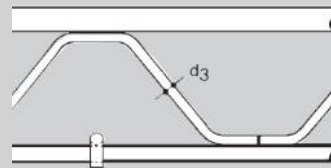

3-Gurt Gitterträger

belloli

Eigenschaften:

- Geringeren Gewicht → leicht zu montieren
- Armierungsstahl B500B
- Streckgrenze (f_y) > 500 N/mm²
- Zugfestigkeit (f_r) > 550 N/mm²

Typ	Statische Werte						Profilmasse					
	Gewicht [kg/m]	A _s [mm ²]	I _y [mm ⁴ x 10 ⁶]	W _y [mm ³ x 10 ³]	I _z [mm ⁴ x 10 ⁶]	W _z [mm ³ x 10 ³]	d ₁ [mm]	d ₂ [mm]	d ₃ [mm]	h [mm]	2c [mm]	h ₁ [mm]
3G-70/18/26	10.3	1041	2.235	38.48	1.576	24.61	18	26	10	114	128	70
3G-70/20/26	11.4	1159	2.527	39.85	1.938	29.81	20	26	10	116	130	70
3G-70/20/30	12.5	1335	3.057	50.69	1.955	30.08	20	30	10	120	130	70
3G-70/22/34	15.1	1668	4.062	65.88	2.388	36.17	22	34	10	126	132	70
3G-70/26/34	17.4	1970	5.005	70.58	3.323	48.86	26	34	10	130	136	70
3G-70/30/40	23.1	2674	7.551	99.98	4.483	64.04	30	40	10	140	140	70
3G-100/18/26	10.9	1041	3.905	53.66	2.902	34.54	18	26	10	144	168	100
3G-100/20/26	11.9	1159	4.391	55.13	3.571	42.00	20	26	10	146	170	100
3G-100/20/30	13.4	1335	5.252	68.92	3.588	42.21	20	30	10	150	170	100
3G-100/22/34	15.6	1668	6.867	85.11	4.364	50.73	22	34	10	156	172	100
3G-100/26/34	18.5	1970	8.383	96.26	6.084	69.13	26	34	10	160	176	100
3G-100/30/40	23.8	2674	12.343	135.12	8.159	90.65	30	40	10	170	180	100
3G-115/18/26	12.0	1041	4.915	61.35	4.636	44.57	18	26	12	159	208	115
3G-115/20/26	13.0	1159	5.518	62.86	5.706	54.34	20	26	12	161	210	115
3G-115/20/30	14.5	1335	6.574	78.13	5.723	54.50	20	30	12	165	210	115
3G-115/22/34	16.7	1668	8.549	96.22	6.948	65.54	22	34	12	171	212	115
3G-115/26/34	19.6	1970	10.401	109.30	9.695	89.76	26	34	12	175	216	115
3G-115/30/40	24.9	2674	15.192	153.01	12.96	117.88	30	40	12	185	220	115
3G-130/18/26	13.1	1041	6.043	69.09	4.636	44.57	18	26	12	174	208	130
3G-130/20/26	14.1	1159	6.773	70.62	5.706	54.34	20	26	12	176	210	130
3G-130/20/30	15.6	1335	8.046	87.37	5.723	54.50	20	30	12	180	210	130
3G-130/22/34	17.8	1668	10.417	107.37	6.948	65.54	22	34	12	186	212	130
3G-130/26/34	20.7	1970	12.641	122.43	9.695	89.76	26	34	12	190	216	130
3G-130/30/40	26.0	2674	18.345	171.04	12.967	117.88	30	40	12	200	220	130