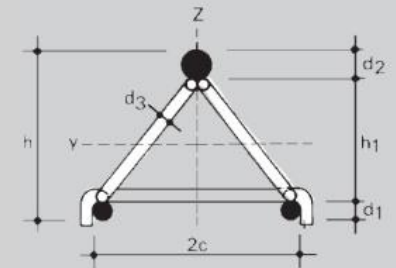

3-Gurt Gitterträger

belloli

Eigenschaften:

- Geringeren Gewicht → leicht zu montieren
- Armierungsstahl B500B
- Streckgrenze (f_y) > 500 N/mm²
- Zugfestigkeit (f_r) > 550 N/mm²

Typ	Statische Werte						Profilmasse					
	Gewicht [kg/m]	A _s [mm ²]	I _y [mm ⁴ x 10 ⁶]	W _y [mm ³ x 10 ³]	I _z [mm ⁴ x 10 ⁶]	W _z [mm ³ x 10 ³]	d ₁ [mm]	d ₂ [mm]	d ₃ [mm]	h [mm]	2c [mm]	h ₁ [mm]
3G-70/18/26	10.3	1041	2.235	38.48	1.576	24.61	18	26	10	114	128	70
3G-70/20/26	11.4	1159	2.527	39.85	1.938	29.81	20	26	10	116	130	70
3G-70/20/30	12.5	1335	3.057	50.69	1.955	30.08	20	30	10	120	130	70
3G-70/22/34	15.1	1668	4.062	65.88	2.388	36.17	22	34	10	126	132	70
3G-70/26/34	17.4	1970	5.005	70.58	3.323	48.86	26	34	10	130	136	70
3G-70/30/40	23.1	2674	7.551	99.98	4.483	64.04	30	40	10	140	140	70
3G-100/18/26	10.9	1041	3.905	53.66	2.902	34.54	18	26	10	144	168	100
3G-100/20/26	11.9	1159	4.391	55.13	3.571	42.00	20	26	10	146	170	100
3G-100/20/30	13.4	1335	5.252	68.92	3.588	42.21	20	30	10	150	170	100
3G-100/22/34	15.6	1668	6.867	85.11	4.364	50.73	22	34	10	156	172	100
3G-100/26/34	18.5	1970	8.383	96.26	6.084	69.13	26	34	10	160	176	100
3G-100/30/40	23.8	2674	12.343	135.12	8.159	90.65	30	40	10	170	180	100
3G-115/18/26	12.0	1041	4.915	61.35	4.636	44.57	18	26	12	159	208	115
3G-115/20/26	13.0	1159	5.518	62.86	5.706	54.34	20	26	12	161	210	115
3G-115/20/30	14.5	1335	6.574	78.13	5.723	54.50	20	30	12	165	210	115
3G-115/22/34	16.7	1668	8.549	96.22	6.948	65.54	22	34	12	171	212	115
3G-115/26/34	19.6	1970	10.401	109.30	9.695	89.76	26	34	12	175	216	115
3G-115/30/40	24.9	2674	15.192	153.01	12.96	117.88	30	40	12	185	220	115
3G-130/18/26	13.1	1041	6.043	69.09	4.636	44.57	18	26	12	174	208	130
3G-130/20/26	14.1	1159	6.773	70.62	5.706	54.34	20	26	12	176	210	130
3G-130/20/30	15.6	1335	8.046	87.37	5.723	54.50	20	30	12	180	210	130
3G-130/22/34	17.8	1668	10.417	107.37	6.948	65.54	22	34	12	186	212	130
3G-130/26/34	20.7	1970	12.641	122.43	9.695	89.76	26	34	12	190	216	130
3G-130/30/40	26.0	2674	18.345	171.04	12.967	117.88	30	40	12	200	220	130